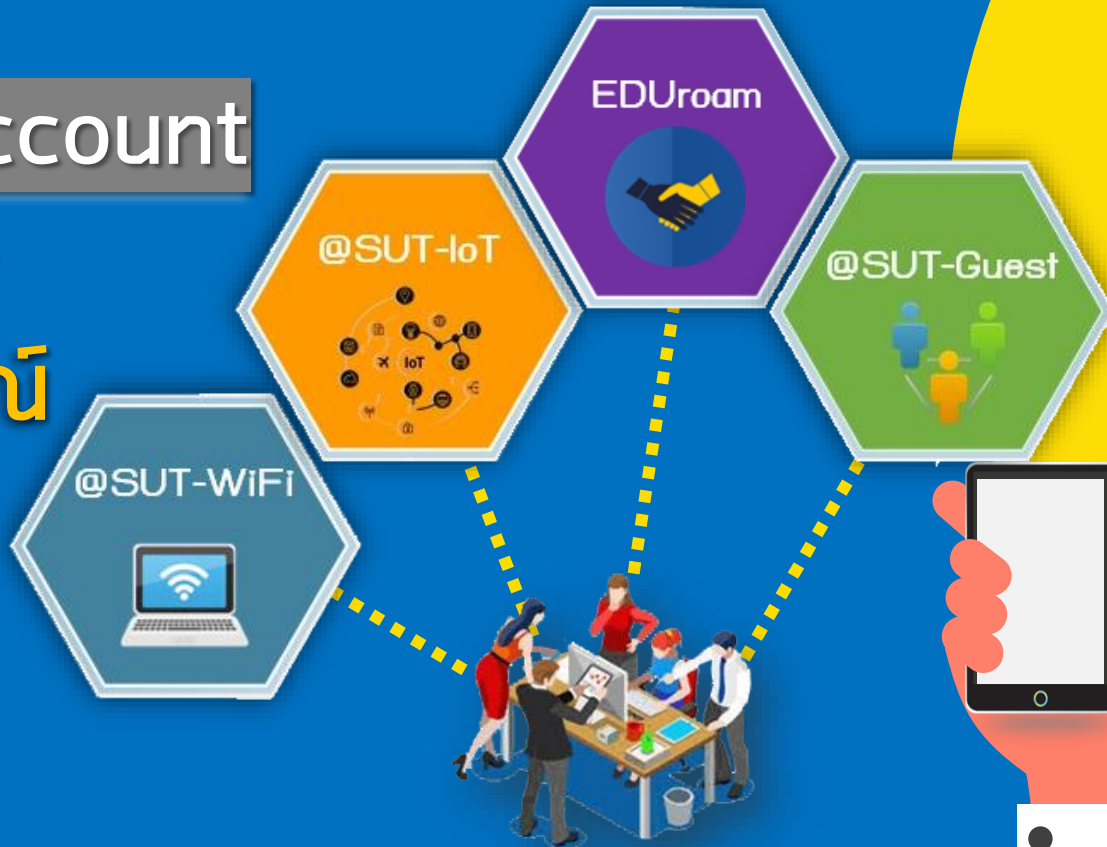

รวมบริการ ประสานภารกิจ

สนับสนุนด้านการเรียนการสอน
การบริหารจัดการ การวิจัย
และการสร้างสรรค์นวัตกรรม

- คอมพิวเตอร์และอุปกรณ์ต่อพ่วง
- ซอฟต์แวร์ลิขสิทธิ์
- ห้องปฏิบัติการเทคโนโลยีดิจิทัล

- ระบบเครือข่ายคอมพิวเตอร์
SUT-WIFI
- ระบบโทรคมนาคม

เข้าใช้งานพร้อมกันได้
สูงสุด 5 อุปกรณ์

(Use up to
5 Device
simultaneously)

ทิศทาง

Area 100%
Good Signal

การพัฒนาสัญญาณอินเทอร์เน็ตไร้สายให้มีความครอบคลุมทั่วทุกพื้นที่

ช่องทางการติดต่อ

Innovation and Service Unit